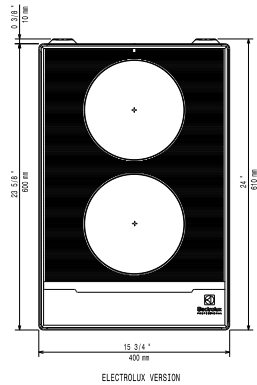

Topp

Elektricitet

Spänning:	600879 (EIHAEEMCS)	220-240 V/1N ph/50-60 Hz
Effekt på främre zon:		3.5 kW
Effekt på bakre zon:		3.5 kW
Stickkontakt typ:		CE-SCHUKO
Minsta amperebehov:		16A

Viktig information

Yttermått, bredd	400 mm
Yttermått, djup	600 mm
Yttermått, höjd	152 mm
Nettovikt:	19.5 kg

EI = Elektrisk anslutning
EO = Eluttag