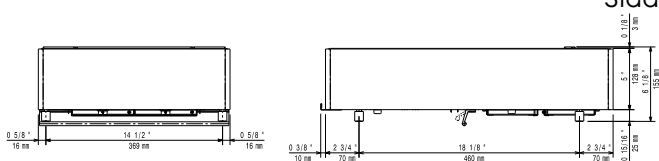

### Viktig information

Yttermått, bredd	400 mm
Yttermått, djup	600 mm
Yttermått, höjd	152 mm
Nettovikt:	19.5 kg

Sida

EI = Elektrisk anslutning  
EO = Eluttag

Other